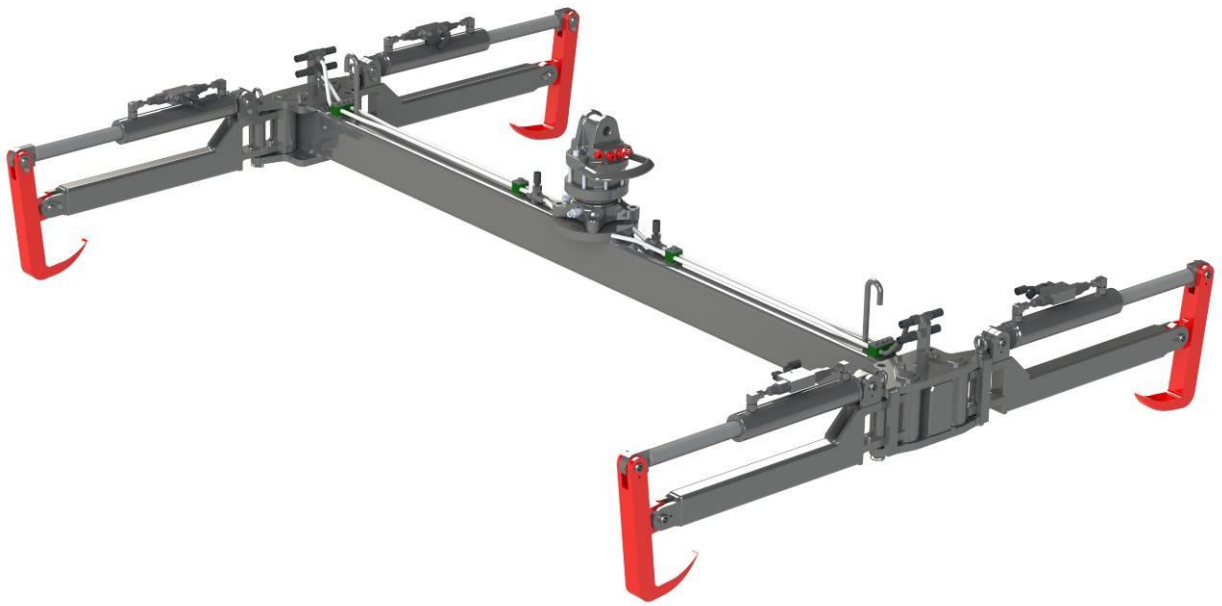

Bakker Hydraulic Products bv

BMKI

BETONMATTENKLEM

De BMKI is dé betonmattenklem van de nieuwste generatie.

Accessoires : rotator, kruisstuk, verlengstuk.

Type	Gewicht	Hijscapaciteit	Werkdruk
BMKI	275 kg	2000 kg	200 Bar