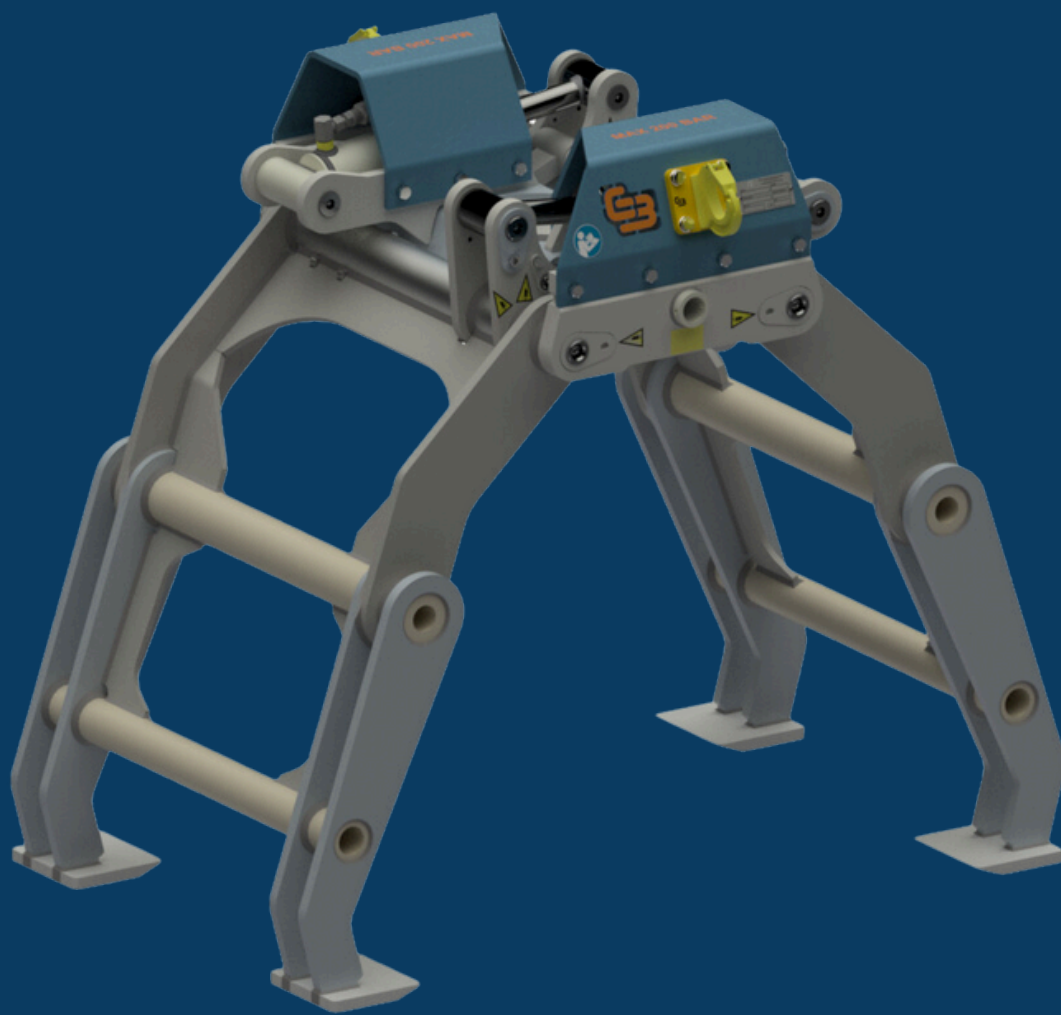

RBRPEZ

Rijplatenklem

De RBRPEZ is speciaal ontwikkeld voor het laden van Rijplaten tot een breedte van maximaal 2 Mtr. Deze rijplatentang is afgeleid van onze BDVEZ grijper waardoor verschillende van de onderdelen makkelijk uit te wisselen zijn. De armen zijn uit een hoogwaardige slijtvaste staalsoort vervaardigd.

Accessoires: adapterplaat, rotator, kruisstuk, slangen

Type	Max grijpwidthte	Min grijpwidthte	Gewicht	Max olie flow	Max capaciteit	Max werkdruk
RBRPEZ 200	2120 mm	350 mm	485 Kg	40L/Min.	3500 Kg	250 Bar