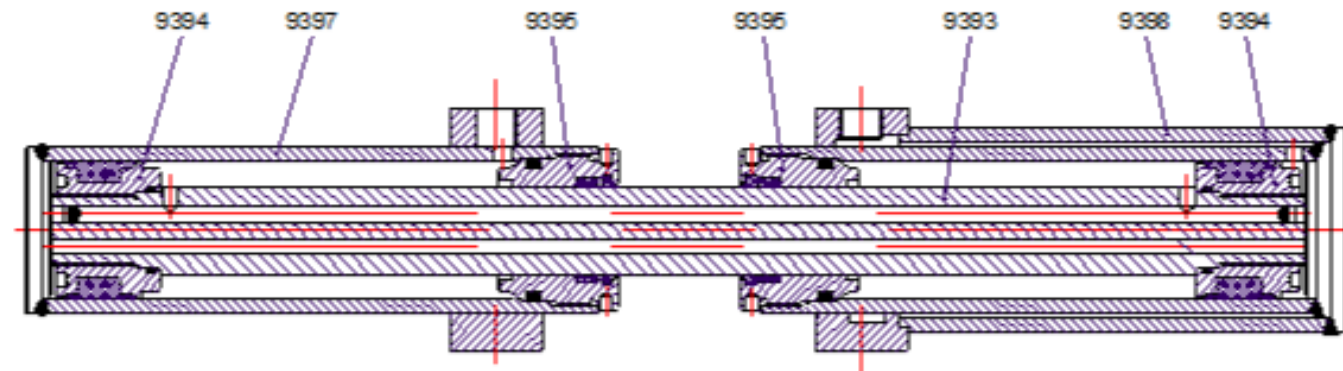

Spare Parts List

HBCO

ONDERDELENLIJST

TYPE	AANTAL	OMSCHRIJVING
9011	1	ADAPTERPEN
9018	1	BORGVEER
9082	1	ADAPTERPLAAT
9097	2	MEENEMERPEN
9103	12	VEERRING
9240	zie tabel	TAND
9241	zie tabel	BOUT
9244	zie tabel	MOER
9294	4	VEERRING
9296	4	MOER
9312	2	ASBORGRING Ø 25 MM
9313	2	INSPANBUS
9315	4	OPSPANBUS
9316	4	BOUT
9318	12	BOUT
9324	2	UITWERPERDEEL
9392	1	CILINDER
9399	4	INSPANBUS
9400	2	MOER
9401	1	BRUGSTUK
9402	1	BORGSLEUTEL
9403	2	BRUGSTUKPEN
9404	4	KRAAGBUS
9405	4	BORGBOUT
9406	1	BASISDEEL UITWERPER
9410	1	MEENEMER
9414	4	BOUT

Type knijperbak:	HBCO-30	HBCO-40	HBCO-50	HBCO-60
Aantal: 9241/9244	6	10	10	10
Aantal: 9240	3	5	5	5

9392	CILINDER COMPLEET
9393	ZUIGERSTANG
9394	ZUIGER
9395	KOPMOER
9396	AFDICHTINGSSET (ÉÉN PER HUIS)
9397	ENKELWANDIG HUIS
9398	DUBBELWANDIG HUIS