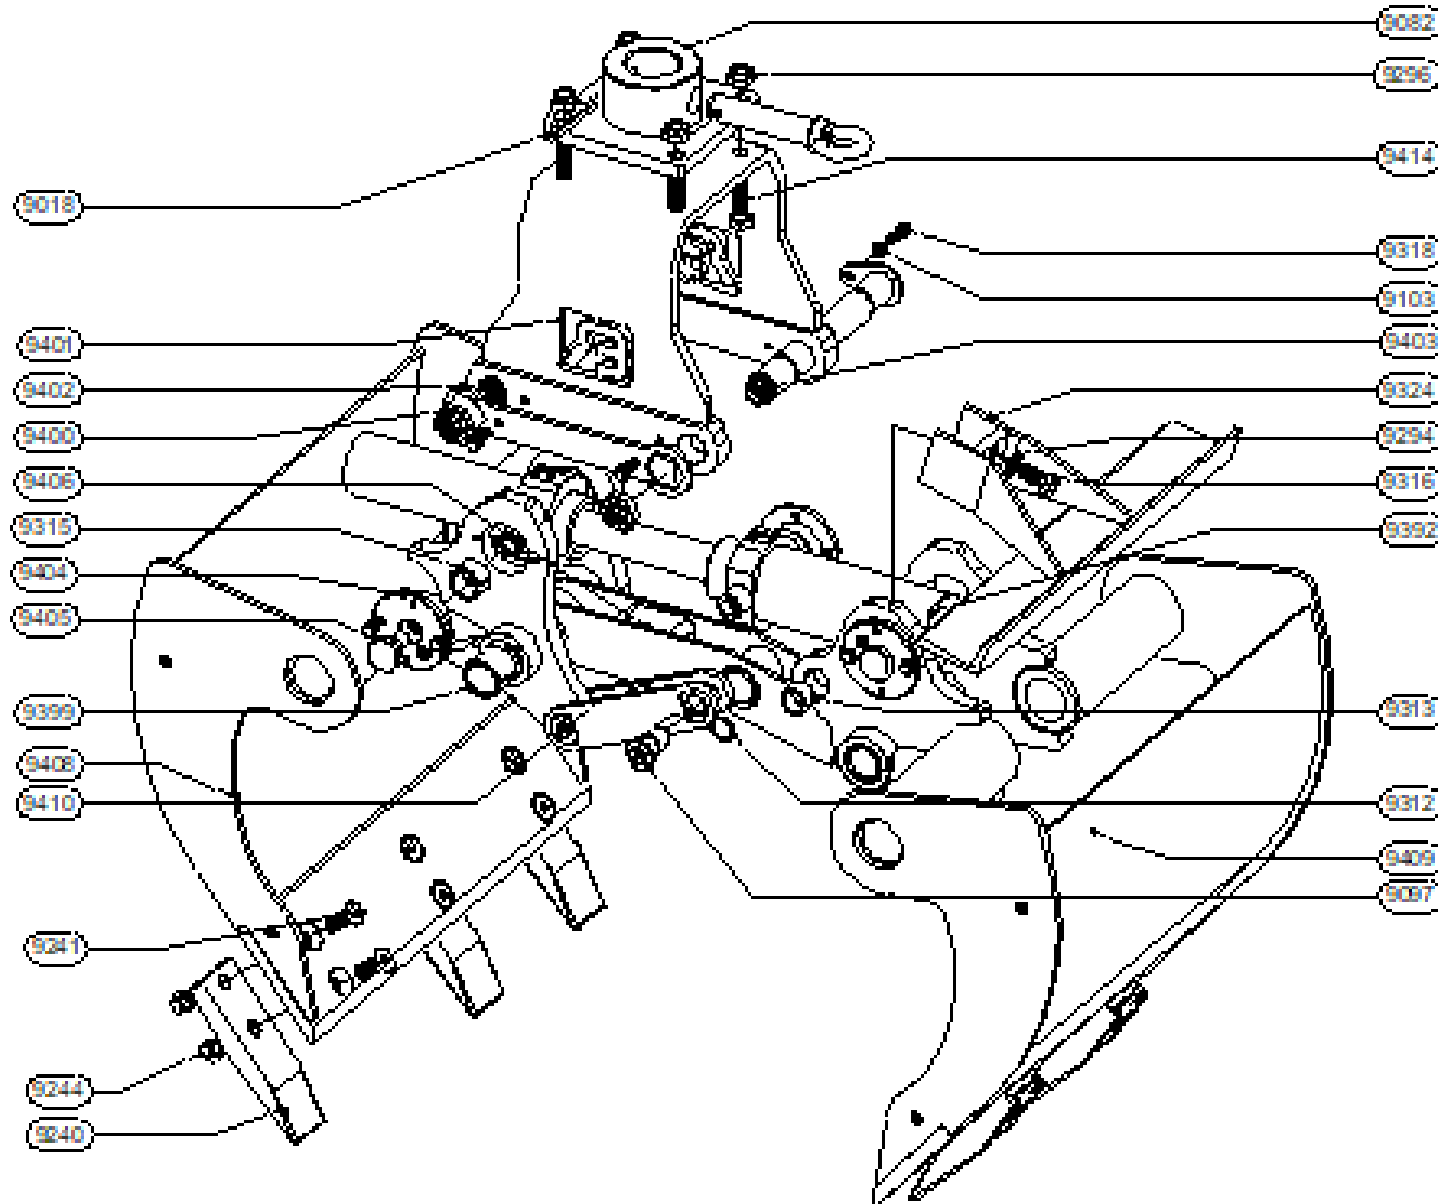

Spare Parts List

HBCO

ONDERDELENLIJST

TYPE	AANTAL	OMSCHRIJVING
9011	1	ADAPTERPEN
9018	1	BORGVEER
9082	1	ADAPTERPLAAT
9097	2	MEENEMERPEN
9103	12	VEERRING
9240	zie tabel	TAND
9241	zie tabel	BOUT
9244	zie tabel	MOER
9294	4	VEERRING
9296	4	MOER
9312	2	ASBORGRING Ø 25 MM
9313	2	INSPANBUS
9315	4	OPSPANBUS
9316	4	BOUT
9318	12	BOUT
9324	2	UITWERPERDEEL
9392	1	CILINDER
9399	4	INSPANBUS
9400	2	MOER
9401	1	BRUGSTUK
9402	1	BORGSLEUTEL
9403	2	BRUGSTUKPEN
9404	4	KRAAGBUS
9405	4	BORGBOUT
9406	1	BASISDEEL UITWERPER
9410	1	MEENEMER
9414	4	BOUT

Type knijperbak:	HBCO-30	HBCO-40	HBCO-50	HBCO-60
Aantal: 9241/9244	6	10	10	10
Aantal: 9240	3	5	5	5

9392	CILINDER COMPLEET
9393	ZUIGERSTANG
9394	ZUIGER
9395	KOPMOER
9396	AFDICHTINGSSET (ÉÉN PER HUIS)
9397	ENKELWANDIG HUIS
9398	DUBBELWANDIG HUIS