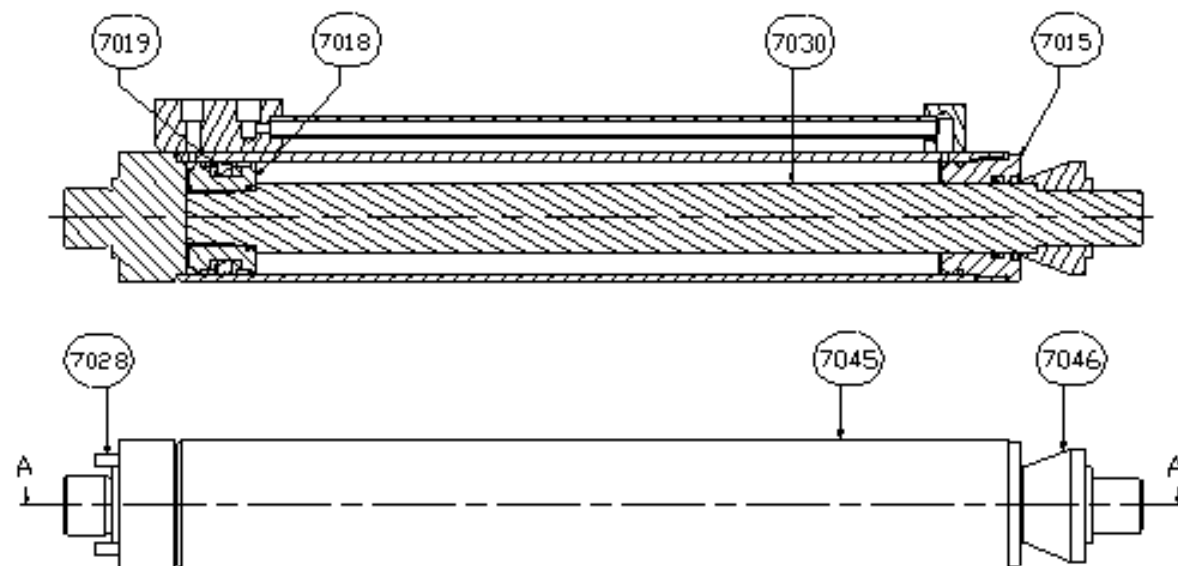

# Spare Parts List

---

RBRRP 250

**ONDERDELENLIJST**

TYPE	AANTAL	OMSCHRIJVING
7006	2	TRIANGEL
7007	4	TRIANGELPEN
7010	4	INSPANBUS
7011	4	INSPANBUS
7023	1	MOER
7027	1	MOER
7028	2	PASPEN
7044	2	BRUGSTUKPEN
9003	8	INSPANBUS
9010	1	ADAPTERPLAAT
9011	1	ADAPTERPEN
9012	4	BOUT
9013	4	MOER
9017	4	ASBORGRING
9102	4	BOUT
9103	2	VEERRING
9205	2	MOER
9206	4	BOUT
9207	4	VEERRING
9532	1	BORGSLUTEL
9533	2	MEENEMERPEN
9535	2	MEENEMER
9536	1	CILINDER
9537	1	BRUGSTUK

7015	KOPMOER
7018	ZUIGER
7019	AFDICHTINGSSET CILINDER
7028	SPANSTIFT
7030	ZUIGERSTANG
7045	CILINDERHUIS
7046	VULBUS

- © Gusella Bakker B.V.
- Nijverheidsweg 6
- 6662 NG Elst (Gld) The Netherlands
- Tel : + 31 481 374757
- Site : [www.gusella-bakker.com](http://www.gusella-bakker.com)
- E-mail : [info@gusella-bakker.com](mailto:info@gusella-bakker.com)