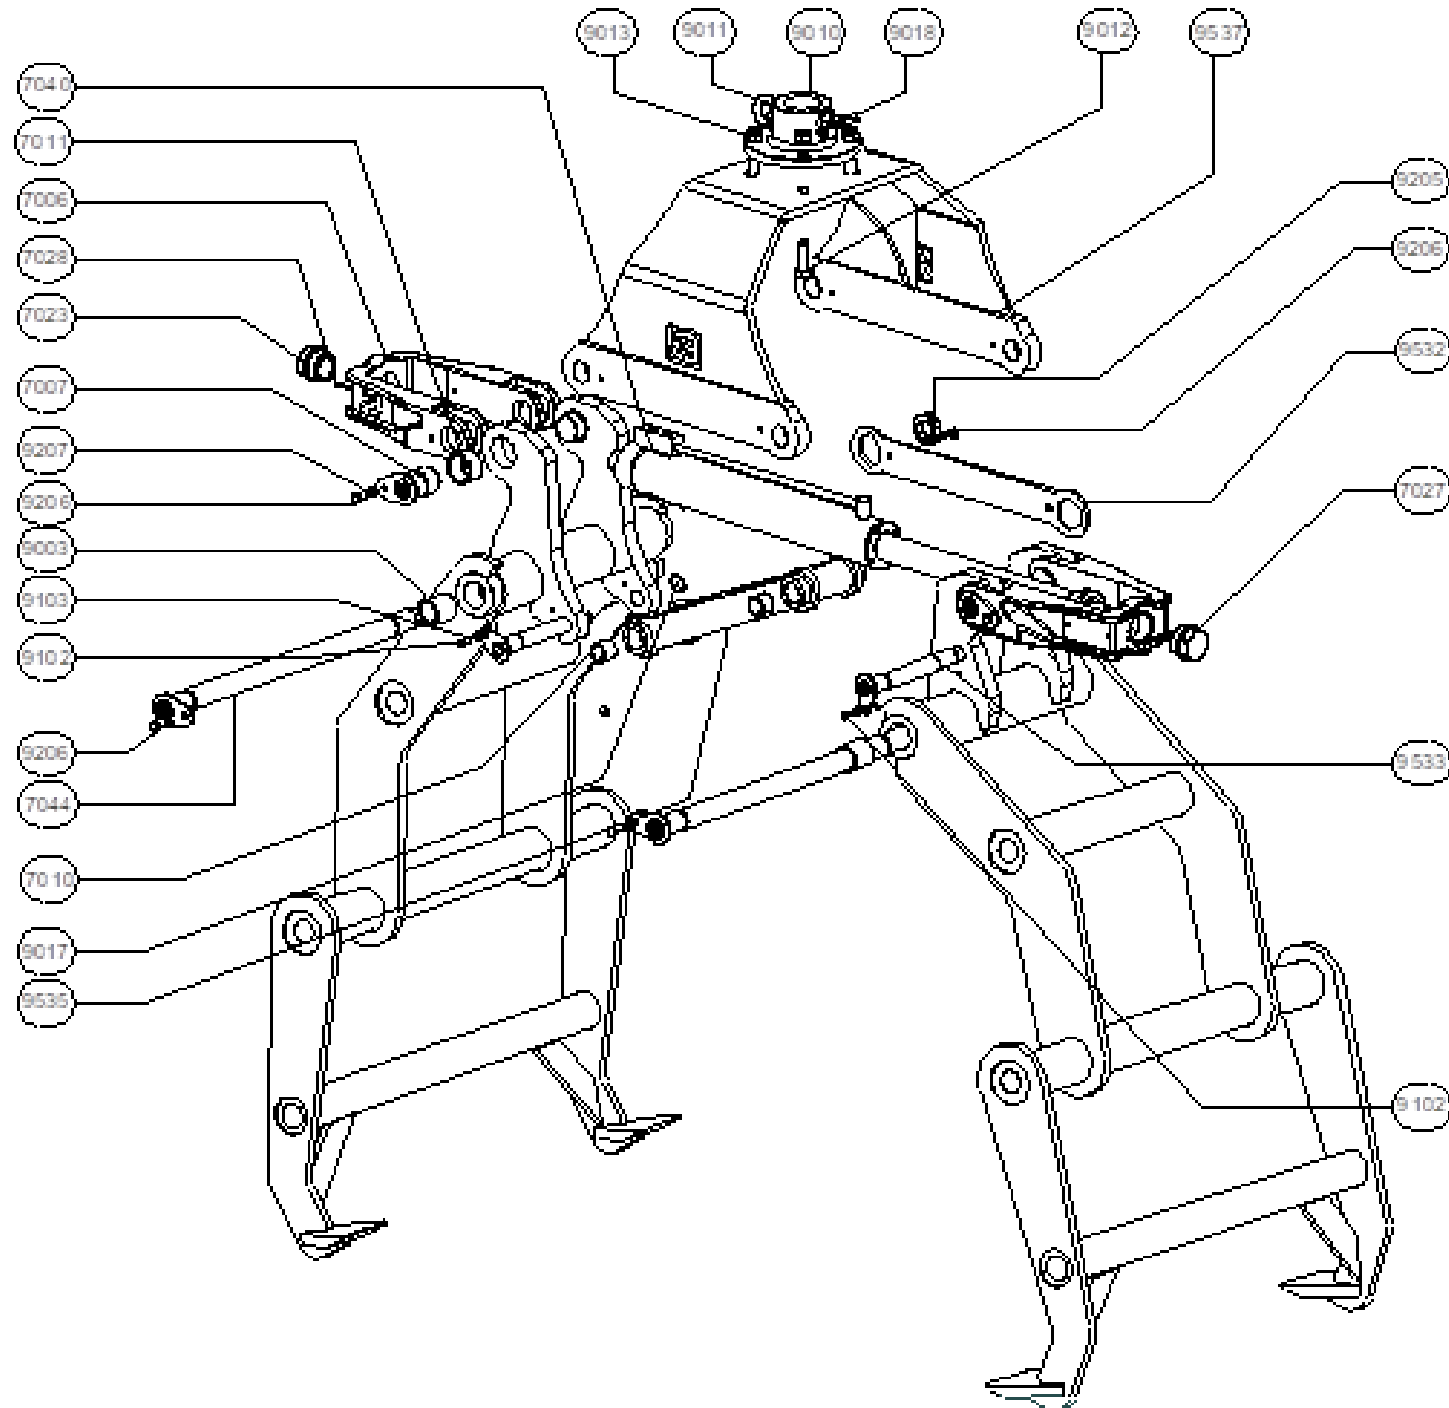

# Spare Parts List

---

RBRRP 250

**ONDERDELENLIJST**

TYPE	AANTAL	OMSCHRIJVING
7006	2	TRIANGEL
7007	4	TRIANGELPEN
7010	4	INSPANBUS
7011	4	INSPANBUS
7023	1	MOER
7027	1	MOER
7028	2	PASPEN
7044	2	BRUGSTUKPEN
9003	8	INSPANBUS
9010	1	ADAPTERPLAAT
9011	1	ADAPTERPEN
9012	4	BOUT
9013	4	MOER
9017	4	ASBORGRING
9102	4	BOUT
9103	2	VEERRING
9205	2	MOER
9206	4	BOUT
9207	4	VEERRING
9532	1	BORGSLUTEL
9533	2	MEENEMERPEN
9535	2	MEENEMER
9536	1	CILINDER
9537	1	BRUGSTUK

7015	KOPMOER
7018	ZUIGER
7019	AFDICHTINGSSET CILINDER
7028	SPANSTIFT
7030	ZUIGERSTANG
7045	CILINDERHUIS
7046	VULBUS

- © Gusella Bakker B.V.
- Nijverheidsweg 6
- 6662 NG Elst (Gld) The Netherlands
- Tel : + 31 481 374757
- Site : [www.gusella-bakker.com](http://www.gusella-bakker.com)
- E-mail : [info@gusella-bakker.com](mailto:info@gusella-bakker.com)